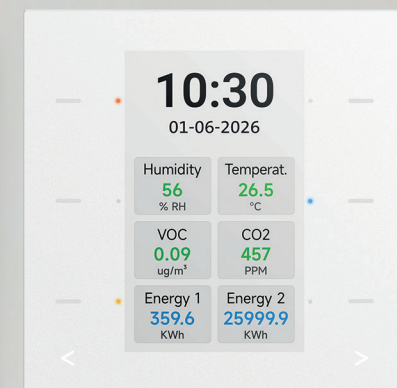

Szenensteuerung für Ambiente-Beleuchtung

Einstellung Lichtfarbe, Helligkeit & Übergangszeit

Panel- und Gerätesperre

Verhindert Fehlbedienungen

Bildschirmschoner-Funktion

Displayschutz und Energieeinsparung

Alarmfunktion

Erkennt Alarmsignale und löst über einen Summer einen Alarm aus

Integrierte Mehrsprachenunterstützung

International einsetzbares Bedienpanel

Unterstützt KNX Secure

Sichere Datenübertragung und Gerätekommunikation

Glas-Abdeckrahmen und Zubehör

A smart home dashboard mounted on a white wall. The dashboard is a dark grey square with a central white area displaying information. At the top, the time '10:30' is shown in large white font, with the date '2025-06-25' below it. Below the date, there are six data points arranged in a 3x2 grid. Each data point has a label, a large numerical value, and a unit. The dashboard has a minimalist design with small grey lines and colored dots (orange, blue, green) indicating different sections or states. Navigation arrows are visible at the bottom corners.