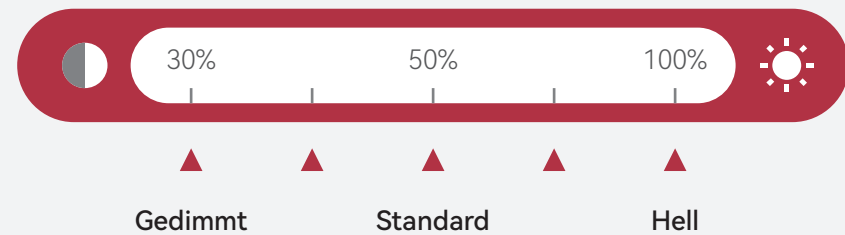

Vier Farbvarianten für höchste Designansprüche

Anthrazit • Champagner • Schwarz • Weiß

Maximale Flexibilität in Bedienung und Konfiguration

- Frei wählbare Tasterlogik: Einzel- oder Wippenfunktion
- Bis zu 5 frei konfigurierbare Funktionsseiten mit bis zu 30 Funktionen
- Automatische oder manuelle Anpassung der Displayhelligkeit

Jalousie

RGB

RGBW

Farbtemperatur

Temperatur

Intuitive Bedienung und Rückmeldung

- Funktions- und Statusanzeige über Icons und Text
- LED-Statusanzeige für Tasterfunktionen
- DualTouch-Funktion zur schnellen Schalt- und Szenensteuerung
- Reinigungsmodus über Tastenkombination aktivierbar

Intelligente Sensorik und Umgebungsanpassung

Automatische Anpassung der Displayhelligkeit

Die Displaybeleuchtung passt sich automatisch der Umgebungshelligkeit an. Blendfrei am Tag, angenehm gedimmt bei Nacht, zusätzlich manuell einstellbar.

Glas-Abdeckrahmen und Zubehör

A smart home dashboard mounted on a white wall. The dashboard is a dark grey square with a central white area displaying information. At the top, the time '10:30' is shown in large white font, with the date '2025-06-25' below it. Below the date, there are six data points arranged in a 3x2 grid. Each data point has a label, a large numerical value, and a unit. The dashboard has a minimalist design with small grey lines and colored dots (orange, blue, green) indicating different sections or states. Navigation arrows are visible at the bottom corners.